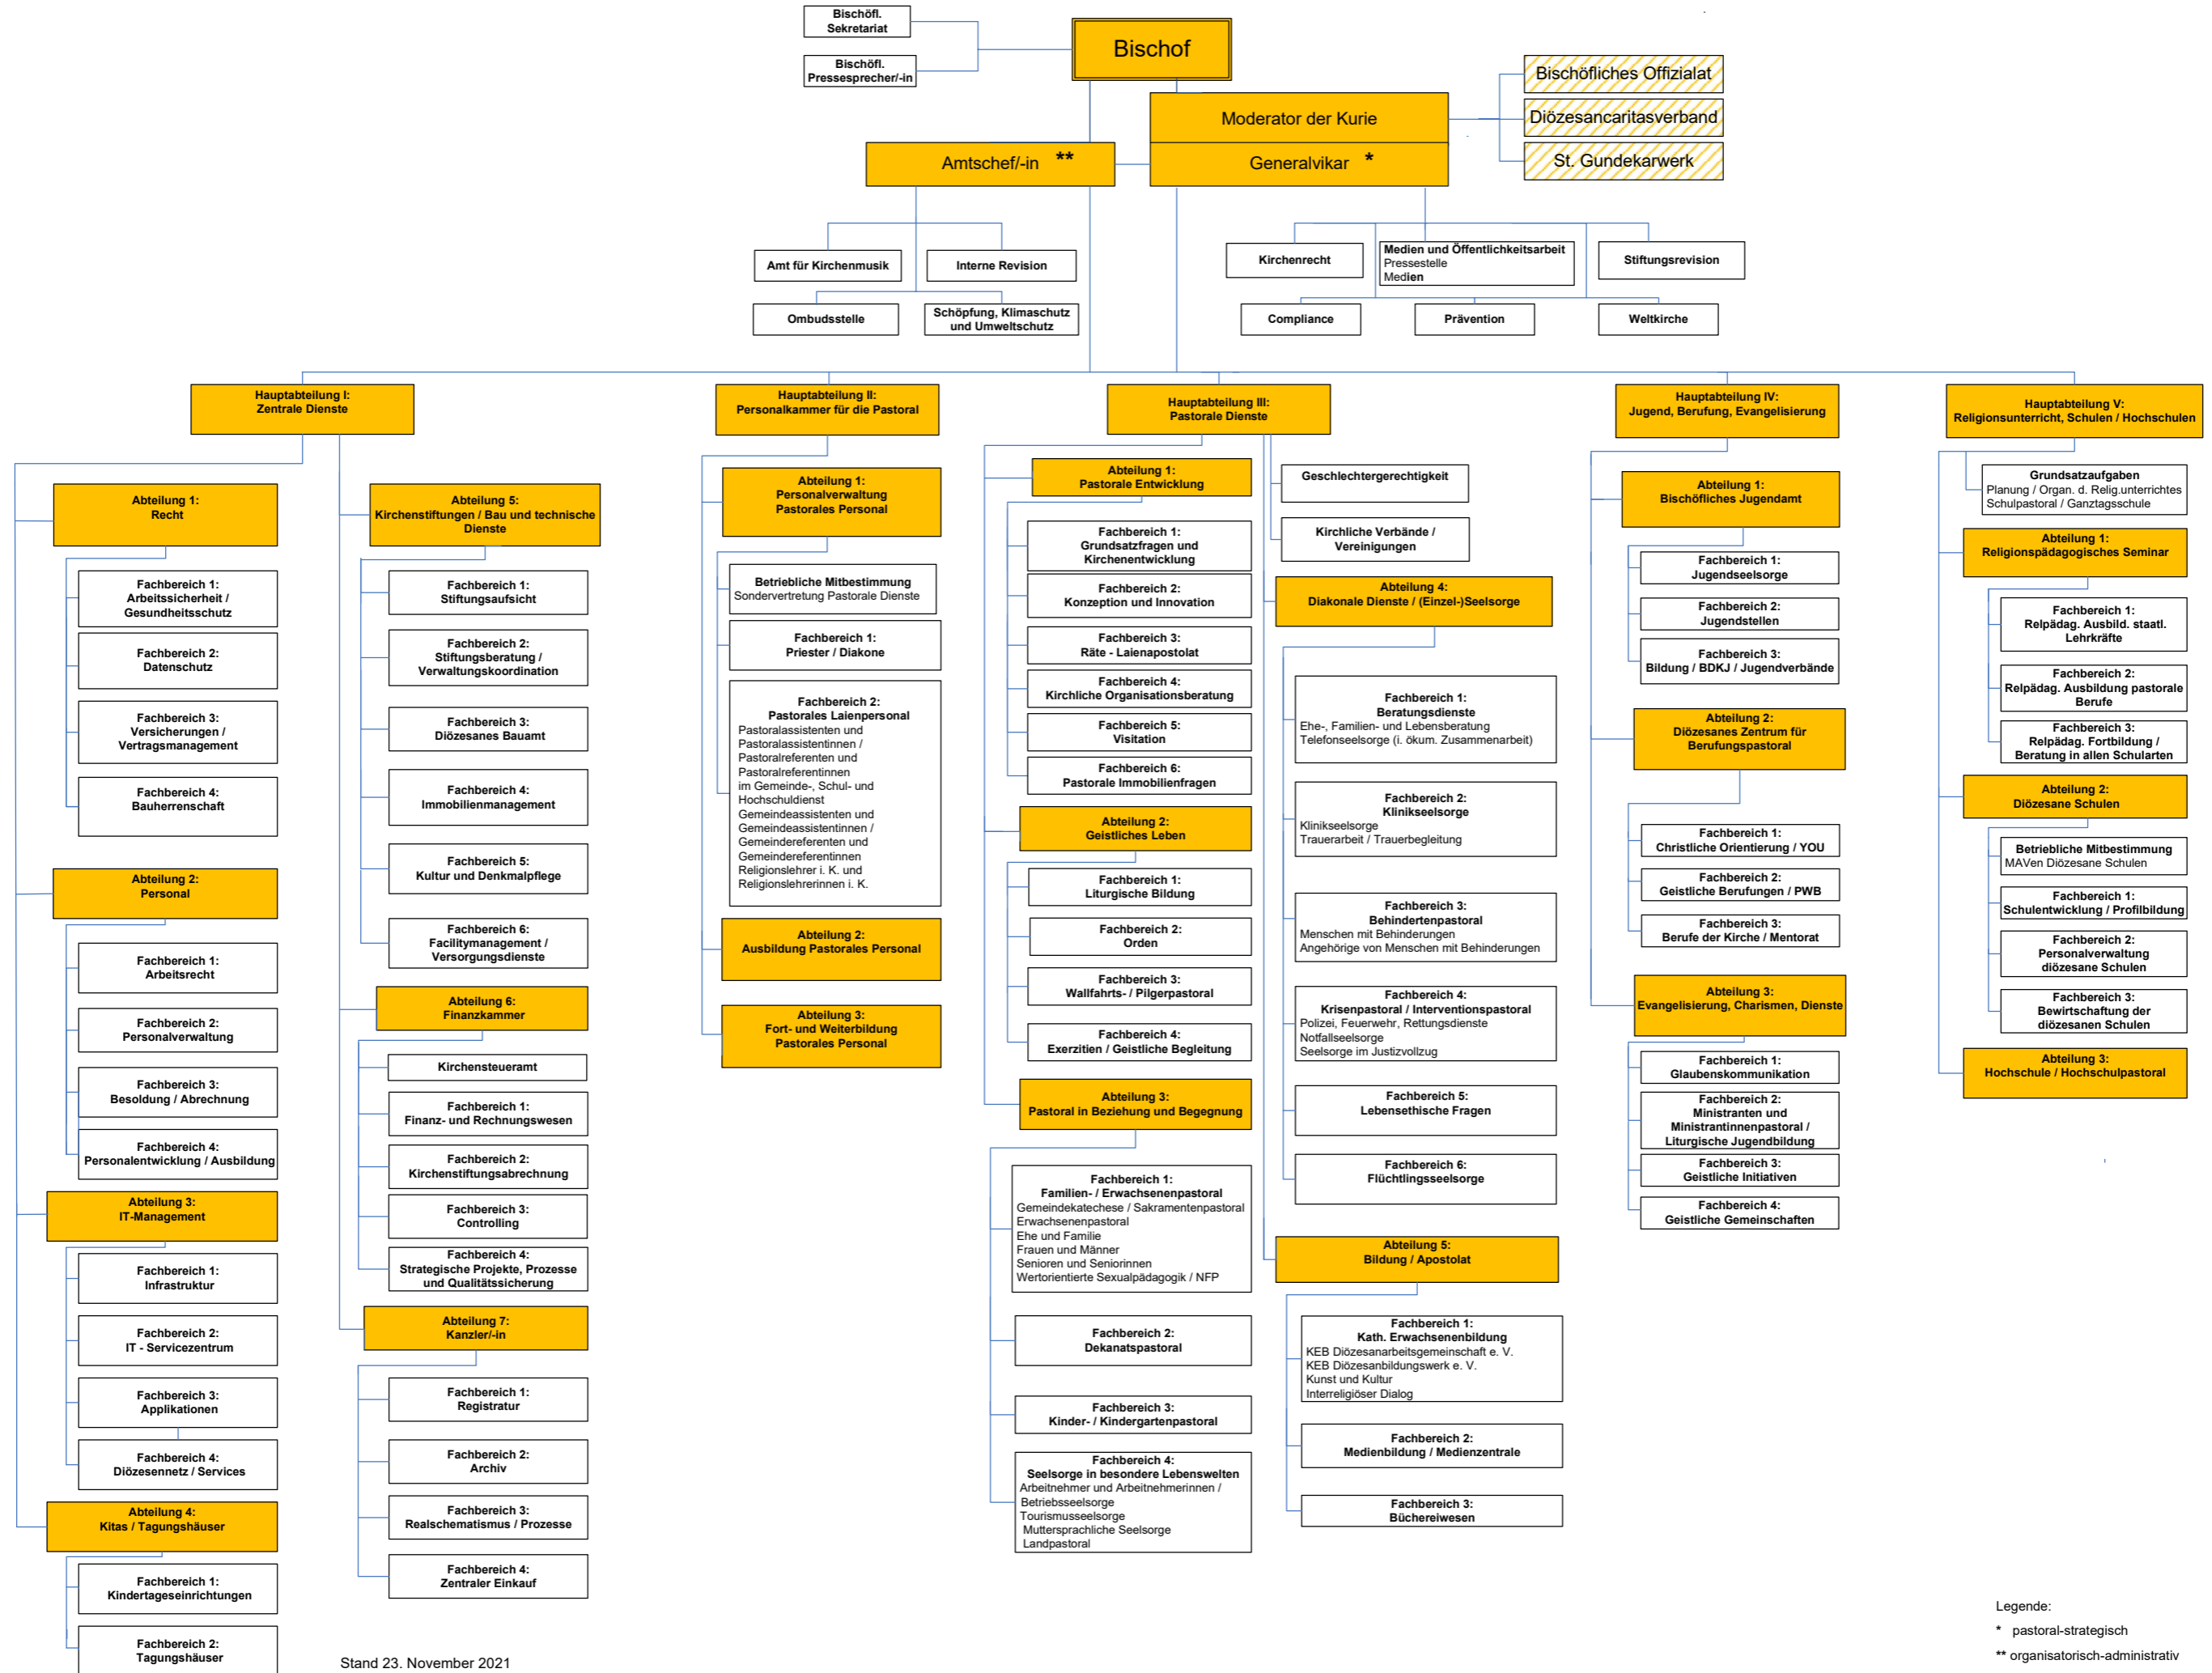

Organigramm des Bischöflichen Ordinariats

Stand 23. November 2021

Legende:
 * pastoral-strategisch
 ** organisatorisch-administrativ