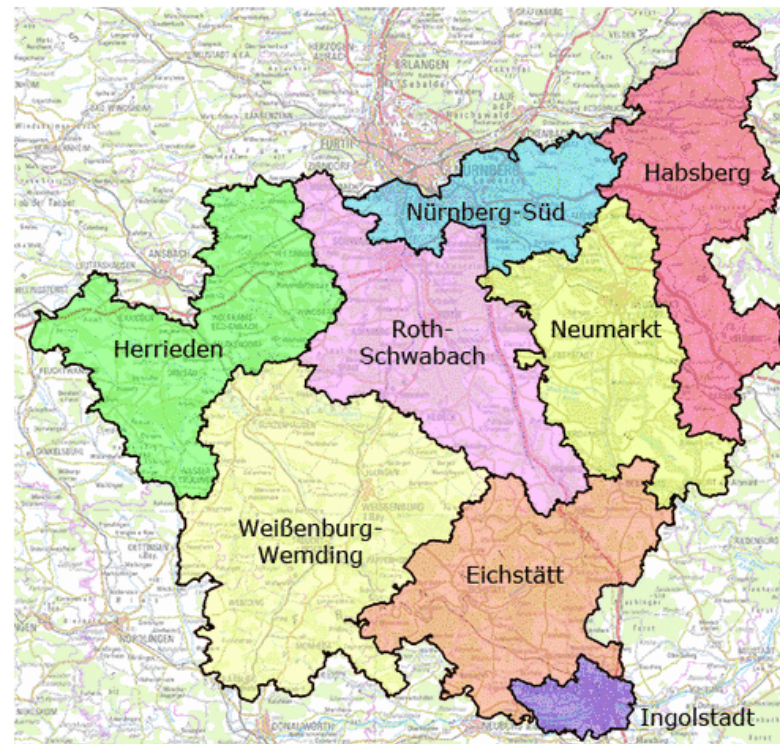

## Das Bistum Eichstätt

- ca. 6.000 km<sup>2</sup>
- ca. 900.000 Einwohner
- ca. 424.000 Katholiken
- 8 Dekanate
- 52 Seelsorgeeinheiten
- 278 Pfarreien

[[www.bistum-eichstaett.de](http://www.bistum-eichstaett.de)]